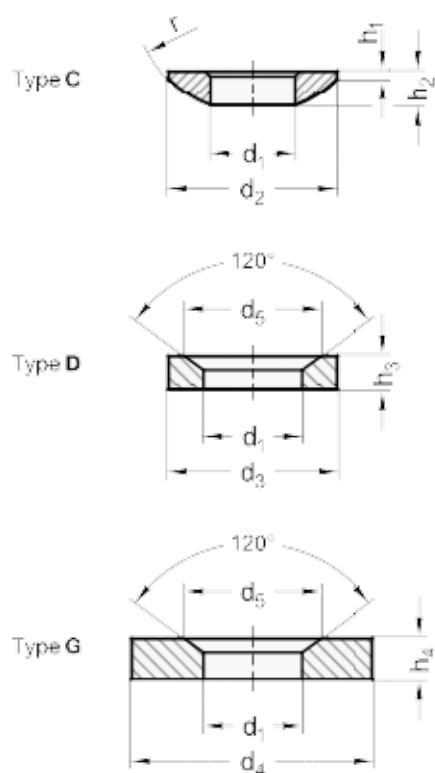

Varenummer: 20806043  
Beskrivelse: E+G Kugleskive  
DIN 6319-56-D

## Mål

## Assembly examples

$d_2 = 56.0$   
 $d_4 = 92$   
 $d_5 = 82.0$   
 $d_6 = M48$   
 $H_3 = 22.0$   
 $H_4 = 35.5$