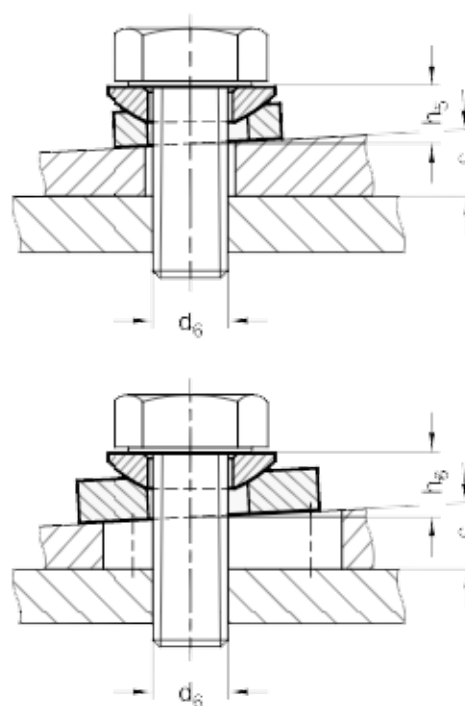

Varenummer: 20806043  
Beskrivelse: E+G Kugleskive  
DIN 6319-56-D

## Mål

## Assembly examples

$d_2 = 56.0$   
 $d_4 = 92$   
 $d_5 = 82.0$   
 $d_6 = M48$   
 $H_3 = 22.0$   
 $H_4 = 35.5$